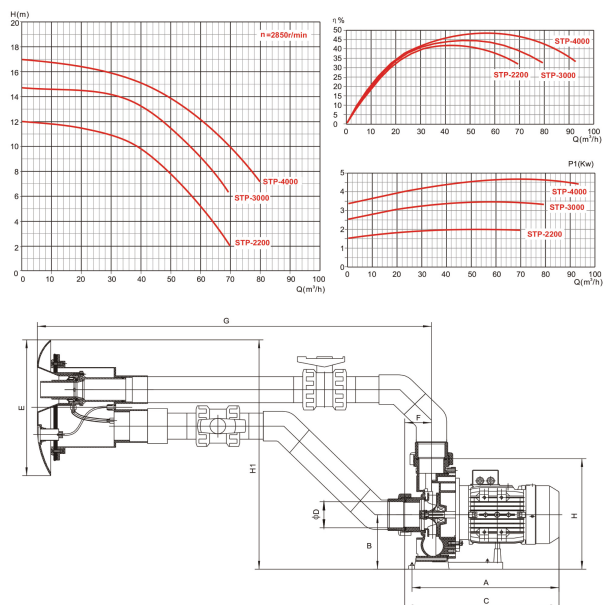

# TEKNISKE SPECIFIKATIONER

Tilslutning	limmuffe
Type	STP-3000SS
Udgangseffekt	4 HK
Størrelse	75 mm
Volt	400VAC
Effekt	3 kW
Maks. flow rate	65 m <sup>3</sup> /h
IP værdi	IP55

# DIMENSIONER

E	357 mm
H1	635 mm
H	340 mm
A	410 mm
B	156 mm
C	470 mm
D	75 mm

F

77 mm

G

1110 mm

## PRODUKTINFORMATION

Justerbart modstrømsanlæg til svømmetræning. Denne jetstrøm er klar til nem installation. Det er muligt at regulere jetstyrken og luftindsugningen på dysen, som har en diameter på 40 mm. Dysens retning kan justeres. Dysen, indsugningen og den pneumatiske kontakt er placeret i udstyrets frontpanel.