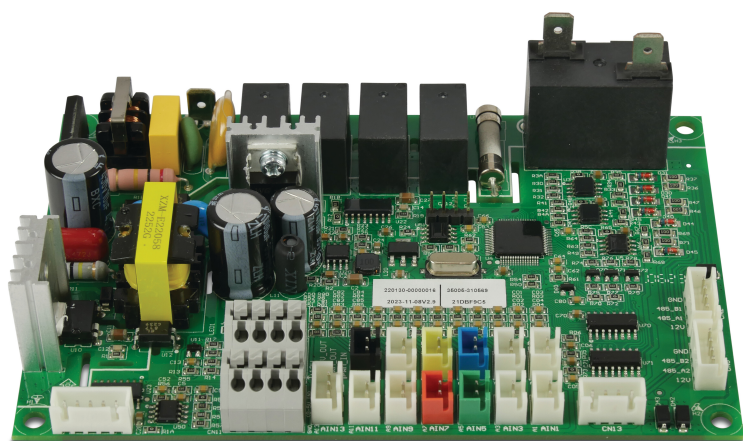

Styringsprint til SP28 (7034084)

Genereret den: 09-11-2025

Bevo Nordic A/S
Pakhusgården 54
5000 Odense C
Danmark
+45 66 19 25 45
info@bevo.dk
<http://www.bevo.com>