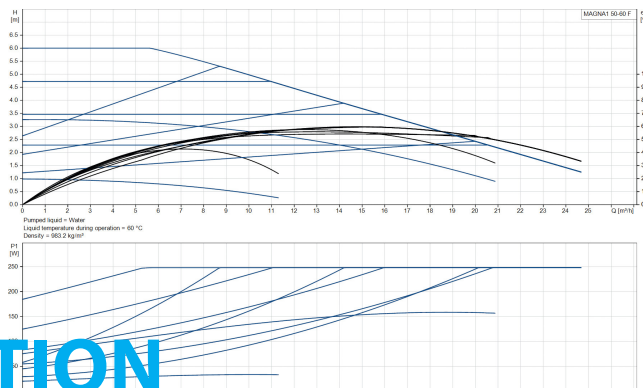

**Grundfos Cirkulationspumpe
med variabel hastighed
støbejern DN50 flange 10bar
1.15A 230VAC sort/rød type
MAGNA1 50-60F EuP ready
(7039230)**

GRUNDFOS 

TEKNISKE SPECIFIKATIONER

Farve sort/rød

Materiale støbejern

Maksimal
omgivelsestemperatur 40 °C

Tryk 10 bar

Minimum ambient temperature 0 °C

Type MAGNA1 50-60F EuP ready

MWC 6 m

Størrelse DN50

Ampere

1.15 A

PRODUKTINFORMATION

Den nye MAGNA1 er den enkle løsning til et veludført arbejde. Den er det perfekte valg ved udskiftning af ældre cirkulationspumper, og da den overholder EuP direktivet af 2015, er der betydelige besparelser på elforbruget. Det ideelle valg til grundlæggende ydelsesbehov i applikationer, hvor der ønskes grundlæggende systemkontrol og overvågning. Overvågning via fejlrelæet sikrer ro i sindet. Digital start/stop-indgang til fjernstyring af pumpen. Kontinuerlig drift og reduceret nedetid med den trådløse tvillingpumpefunktion (tilgængelig på pumper med to hoveder) Høj energieffektivitet, der resulterer i betydelige besparelser på elektricitet. Nem opsætning og betjening via den enkle brugergrænseflade. Ingen vedligeholdelse på grund af designet med dåserotor. MAGNA1 er det enkle og effektive valg til de fleste applikationer, herunder opvarmning, hovedpumpe, blandesløjfer, varmeklader, køling, klimaanlæg, jordvarmepumpesystemer og mindre chiller-applikationer.