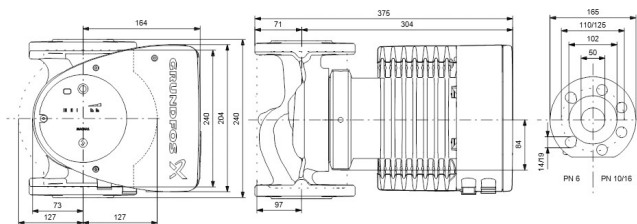

Maksimal
omgivelsestemperatur 40 °C

Tryk 10 bar

Minimum ambient temperature 0 °C

Type MAGNA1 50-60F EuP ready

MWC 6 m

Størrelse DN50

Ampere

1.15 A