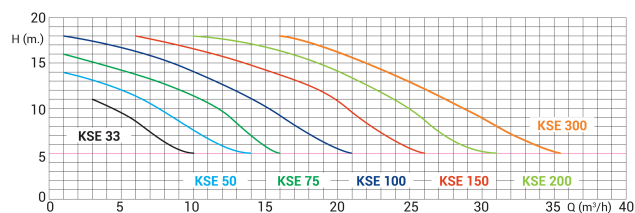

**Kripsol Poolpumpe 50 mm
limmuffe 3,4/2A 400VAC sort
type KSE 100 T1 IE3 1HK
(7009823)**

KRIPSOL®

TEKNISKE SPECIFIKATIONER

Farve	sort
Pump body	PP GF
Materiale impeller 1	noryl
Pakningsmateriale	rustfri stål 316
Tilslutning	limmuffe
Maks. temperatur	50 °C
Frekvens	50 Hz
IP værdi	IP55
Maks. arbejdstryk	2,5 bar
Pakningsdimensioner L/B/H	650 x 255 x 330 mm
Motor RPM	2850
Type	KSE 100 T1 IE3
Kapacitet	15,4 m ³ /t
Udgangseffekt	1 HK
MWC	18 m
Størrelse	50 mm
Længde	550 mm

Volt 400VAC

Vægt 13.5 kg

Effekt 0.75 kW

Ampere 3,4/2 A

Lydniveau 60.8 dB

DIMENSIONER

A 550 mm

PRODUKTINFORMATION

Kripsol Koral KSE er en optimeret og super lydløs pumpe, der er velegnet til private pools op til 177 m³.

Funktioner:

- Tilslutning: inkl. 50 mm eller 60 mm slipunioner
- Synlighed af internt forfilter, nem adgang
- Korrosionsbestandig impeller af Noryl
- Dobbelt afløb, let åbning
- Egnet til brug i saltvand