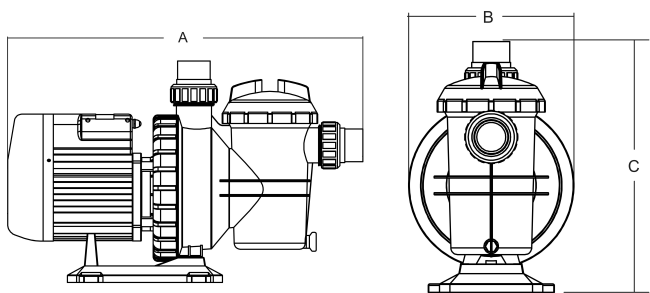

**Flotide Poolpumpe 50 mm / 1
1/2" metrisk/imperial limmuffe
2,5A 230VAC sort type SC 050
UK plug 0.5HK UK plug
(7030254)**

FLOTIDE

bevo
bringing water to life

TEKNISKE SPECIFIKATIONER

Farve	sort
Aksel	rustfri stål 316
Pakningsmateriale	rustfri stål 316
Tilslutning	metrisk/imperial limmuffe
Type	UK plug
Længde	600 mm
Volt	230VAC
Maks. temperatur	40 °C
Bredde	240 mm
Højde	370 mm
Frekvens	50 Hz
IP værdi	IPX5
Maks. arbejdstryk	3,5 bar
Type	SC 050
Kapacitet	12 m ³ /t
Udgangseffekt	0,5 HK
MWC	6 m

Størrelse 50 mm / 1 1/2"

Vægt 10.4 kg

Effekt 0.38 kW

Ampere 2,5 A

Lydniveau 60 dB

BEP Capacity 11

BEP Head 4.5

DIMENSIONER

A 600 mm

B 240 mm

C 370 mm

PRODUKTINFORMATION

Denne pumpe er designet til mellemstore private swimmingpools. Lavt energiforbrug, støjsvag drift.

Funktioner:

- Forbindelse: metrisk/imperial limmuffe
- Gennemsigtigt låg for nem kontrol
- NSK leje
- Isolering: Klasse B
- IP55 beskyttelse
- Indbygget termisk beskyttelse
- Leveres med metriske og imperiale unioner
- Leveres med UK 3-pin stik