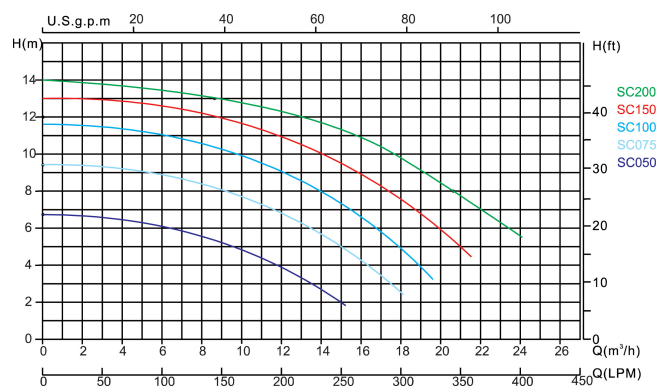

**Flotide Poolpumpe 50 mm / 1
1/2" metrisk/imperial limmuffe
2,5A 230VAC sort type SC 050
UK plug 0.5HK UK plug
(7030254)**

FLOTIDE

bevo
bringing water to life

TEKNISKE SPECIFIKATIONER

Farve	sort
Aksel	rustfri stål 316
Pakningsmateriale	rustfri stål 316
Tilslutning	metrisk/imperial limmuffe
Type	UK plug
Længde	600 mm
Volt	230VAC
Maks. temperatur	40 °C
Bredde	240 mm
Højde	370 mm
Frekvens	50 Hz
IP værdi	IPX5
Maks. arbejdstryk	3,5 bar
Type	SC 050
Kapacitet	12 m ³ /t
Udgangseffekt	0,5 HK
MWC	6 m

Størrelse 50 mm / 1 1/2"

Vægt 10.4 kg

Effekt 0.38 kW

Ampere 2,5 A

Lydniveau 60 dB

BEP Capacity 11

BEP Head 4.5

DIMENSIONER

A 600 mm

B 240 mm

C 370 mm

PRODUKTINFORMATION

Denne pumpe er designet til mellemstore private swimmingpools. Lavt energiforbrug, støjsvag drift.

Funktioner:

- Forbindelse: metrisk/imperial limmuffe
- Gennemsigtigt låg for nem kontrol
- NSK leje
- Isolering: Klasse B
- IP55 beskyttelse
- Indbygget termisk beskyttelse
- Leveres med metriske og imperiale unioner
- Leveres med UK 3-pin stik