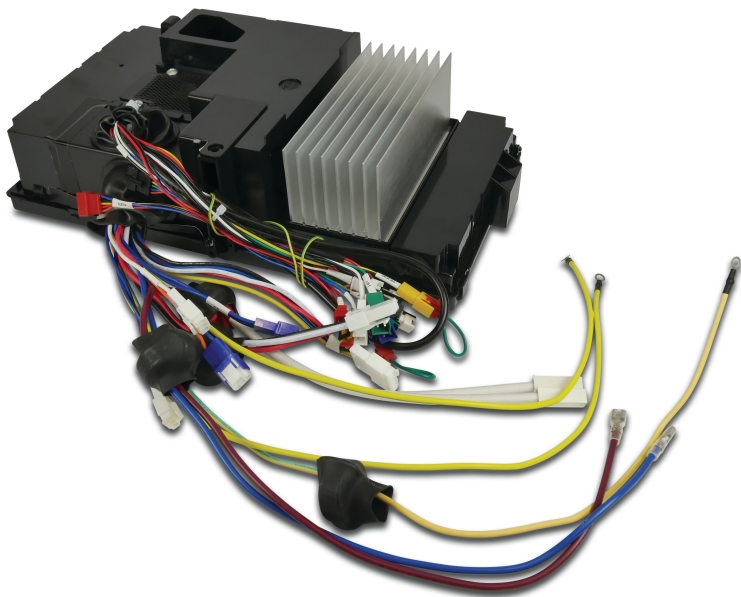

# PCB Printblade 82300129 + 82400772 type P17X/32 (7036148)

**Genereret den: 09-11-2025**

Bevo Nordic A/S  
Pakhusgården 54  
5000 Odense C  
Danmark  
+45 66 19 25 45  
[info@bevo.dk](mailto:info@bevo.dk)  
<http://www.bevo.com>