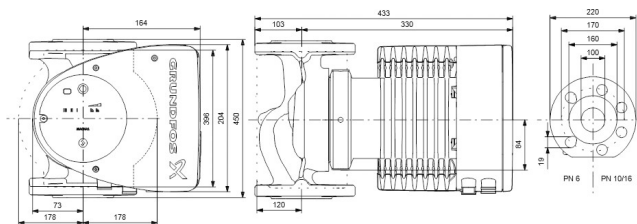

# TEKNISKE SPECIFIKATIONER

Farve sort/rød

Materiale støbejern

Pump body støbejern

Materiale impeller 1 glasfiberforstærket PES

Tilslutning flange

Volt 230VAC

Maks. temperatur 110 °C

Størrelse DN100