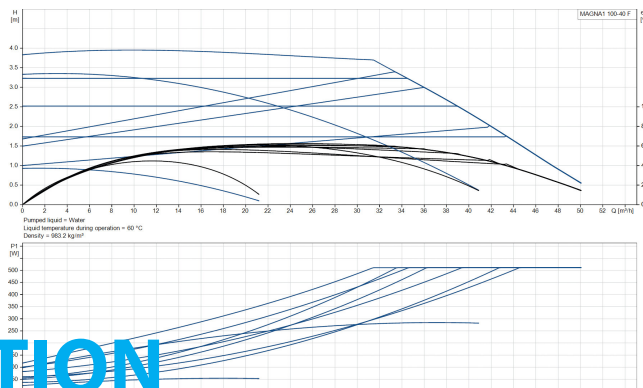

PRODUKTINFORMATION

Den nye MAGNA1 er den enkle løsning til et veludført arbejde. Den er det perfekte valg ved udskiftning af ældre cirkulationspumper, og da den overholder EuP direktivet af 2015, er der betydelige besparelser på elforbruget. Det ideelle valg til grundlæggende ydelsesbehov i applikationer, hvor der ønskes grundlæggende systemkontrol og overvågning. Overvågning via fejlrelæet sikrer ro i sindet. Digital start/stop-indgang til fjernstyring af pumpen. Kontinuerlig drift og reduceret nedetid med den trådløse tvillingpumpefunktion (tilgængelig på pumper med to hoveder) Høj energieffektivitet, der resulterer i betydelige besparelser på elektricitet. Nem opsætning og betjening via den enkle brugergrænseflade. Ingen vedligeholdelse på grund af designet med dåserotor. MAGNA1 er det enkle og effektive valg til de fleste applikationer, herunder opvarmning, hovedpumpe, blandesløjfer, varmeplader, køling, klimaanlæg, jordvarmepumpesystemer og mindre chiller-applikationer.

Funktioner:

- Proportional trykregulering.
- Kontrol af konstant tryk.
- Drift med konstant kurve/konstant hastighed.
- Ingen ekstern motorbeskyttelse påkrævet.
- Isolerende skaller leveres med enkelthovedpumper til varmesystemer.
- Bredt temperaturområde på grund af termisk adskillelse af kontrolboksen og det pumpede medie.

Genereret den: 08-05-2026

Bevo Nordic A/S
Pakhusgården 54