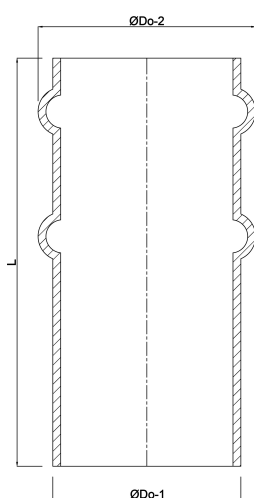

Slangestuds stål 100 mm x 104 mm x 2 mm stuksvejs x slangestuds sort (0200700)

TEKNISKE SPECIFIKATIONER

Farve	sort
Materiale	stål
Tilslutning	stuksvejs x slangestuds
Vægttykkelse	2 mm
Størrelse	100 mm x 104 mm

DIMENSIONER

L	200 mm
ØDo-1	100 mm
ØDo-2	104 mm
Nq-2	2

Genereret den: 05-11-2025

Bevo Nordic A/S
Pakhusgården 54
5000 Odense C
Danmark
+45 66 19 25 45
info@bevo.dk
<http://www.bevo.com>