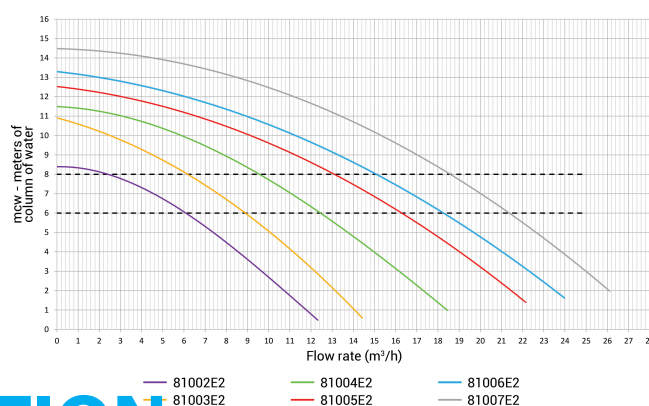

Materiale (cover) polycarbonat

Pakningsmateriale rustfri stål 304

Tilslutning limmuffe

Længde 504 mm

Volt 230VAC

Maks. temperatur 35 °C

Bredde 208 mm

Højde 265 mm

Frekvens 50 Hz

IP værdi IP55

Kapacitet 13 m³/t

Udgangseffekt 0,75 HK

Størrelse 50 mm

Vægt 9.8 kg

Ampere 3,2 A

DIMENSIONER

A 504 mm

PRODUKTINFORMATION

Powerline pumpen er ideel til små pools og/eller overjordiske pools på op til 70 m³.

Funktioner:

- 1,1 L forfilter
- 50 mm udløb og ø 32/38 mm rillede adaptere
- Let åbentlig låg med forfilter
- Aftapningsprop til nem vintertømning
- Saltvandsbestandig til 0,4% (4gr/ltr)
- Pumpeaksel i rustfrit stål
- Selvansugende pumpe med helt lukket, ventileret motor
- Inklusive strømkabel