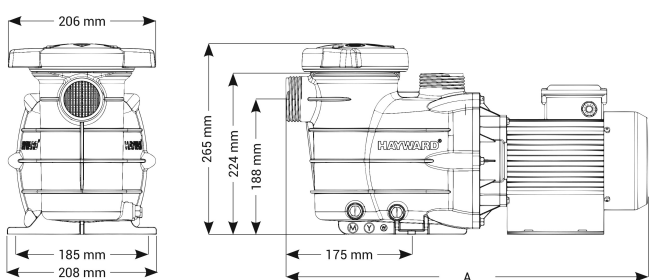

Materiale (cover) polycarbonat

Pakningsmateriale rustfri stål 304

Tilslutning limmuffe

Længde 504 mm

Volt 230VAC

Maks. temperatur 35 °C

Bredde 208 mm

Højde 265 mm

Frekvens 50 Hz

IP værdi IP55

Kapacitet 13 m³/t

Udgangseffekt 0,75 HK

Størrelse 50 mm

Vægt 9.8 kg

Ampere 3,2 A

DIMENSIONER

A 504 mm

PRODUKTINFORMATION

Powerline pumpen er ideel til små pools og/eller overjordiske pools på op til 70 m³.

Funktioner:

- 1,1 L forfilter
- 50 mm udløb og ø 32/38 mm rillede adaptere
- Let åbentlig låg med forfilter
- Aftapningsprop til nem vintertømning
- Saltvandsbestandig til 0,4% (4gr/ltr)
- Pumpeaksel i rustfrit stål
- Selvansugende pumpe med helt lukket, ventileret motor
- Inklusive strømkabel