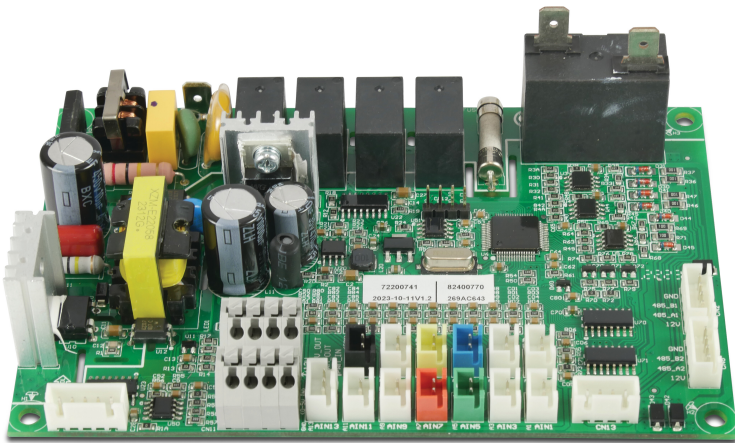

PCB Printplade 82300317 + 82400770 type P24TV/32 (7036160)

Genereret den: 09-11-2025

Bevo Nordic A/S
Pakhusgården 54
5000 Odense C
Danmark
+45 66 19 25 45
info@bevo.dk
<http://www.bevo.com>