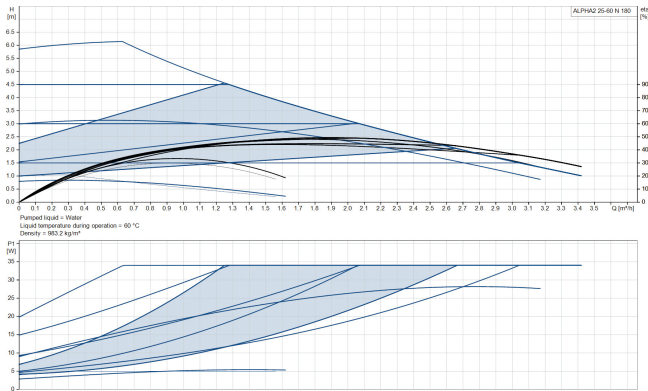

Ampere

0.32 A

Genereret den: 09-05-2026

Bevo Nordic A/S
Pakhusgården 54
5000 Odense C
Danmark
+45 66 19 25 45
info@bevo.dk
<http://www.bevo.com>