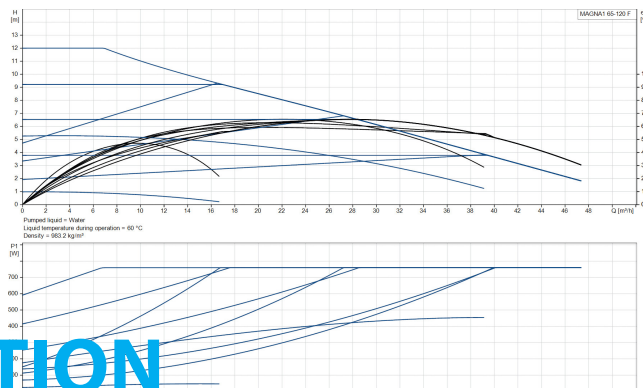

Ampere

3.42 A

PRODUKTINFORMATION

Den nye MAGNA1 er den enkle løsning til et veludført arbejde. Den er det perfekte valg ved udskiftning af ældre cirkulationspumper, og da den overholder EuP direktivet af 2015, er der betydelige besparelser på elforbruget. Det ideelle valg til grundlæggende ydelsesbehov i applikationer, hvor der ønskes grundlæggende systemkontrol og overvågning. Overvågning via fejlrelæet sikrer ro i sindet. Digital start/stop-indgang til fjernstyring af pumpen. Kontinuerlig drift og reduceret nedetid med den trådløse tvillingpumpefunktion (tilgængelig på pumper med to hoveder) Høj energieffektivitet, der resulterer i betydelige besparelser på elektricitet. Nem opsætning og betjening via den enkle brugergrænseflade. Ingen vedligeholdelse på grund af designet med dåserotor. MAGNA1 er det enkle og effektive valg til de fleste applikationer, herunder opvarmning, hovedpumpe, blandesløjfer, varmeflader, køling, klimaanlæg, jordvarmepumpesystemer og mindre chiller-applikationer.

Funktioner:

- Proportional trykregulering.
- Kontrol af konstant tryk.
- Drift med konstant kurve/konstant hastighed.
- Ingen ekstern motorbeskyttelse påkrævet.
- Isolerende skaller leveres med enkelthovedpumper til varmesystemer.
- Bredt temperaturområde på grund af termisk adskillelse af kontrolboksen og det pumpede medie.

Genereret den: 08-05-2026

Bevo Nordic A/S
Pakhusgården 54