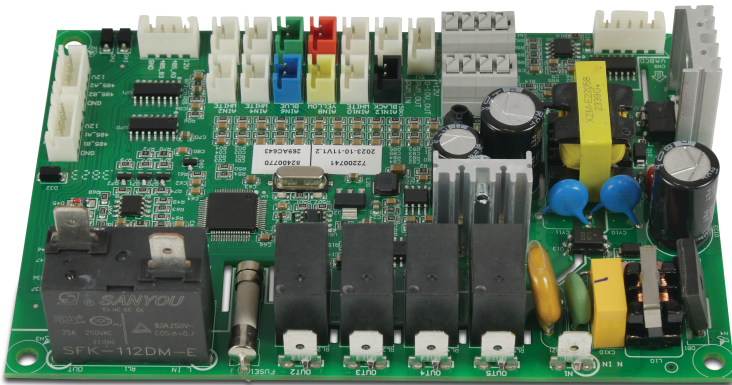

PCB Printplade 82300317 + 82400770 type P31TV/32 (7036162)

Genereret den: 09-11-2025

Bevo Nordic A/S
Pakhusgården 54
5000 Odense C
Danmark
+45 66 19 25 45
info@bevo.dk
<http://www.bevo.com>