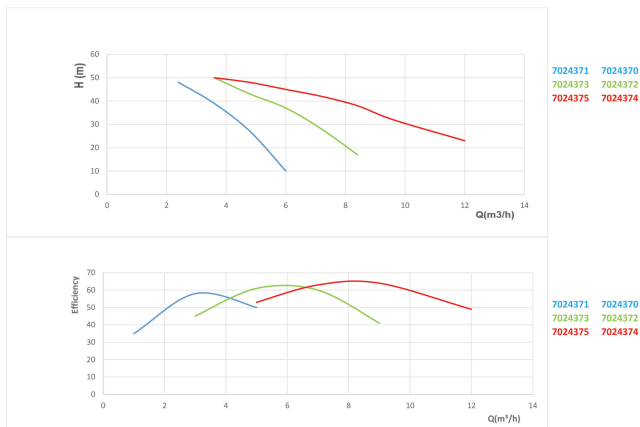

LB

1693 mm

ØDi-1

3 "

Genereret den: 08-05-2026

Bevo Nordic A/S
Pakhusgården 54
5000 Odense C
Danmark
+45 66 19 25 45
info@bevo.dk
<http://www.bevo.com>