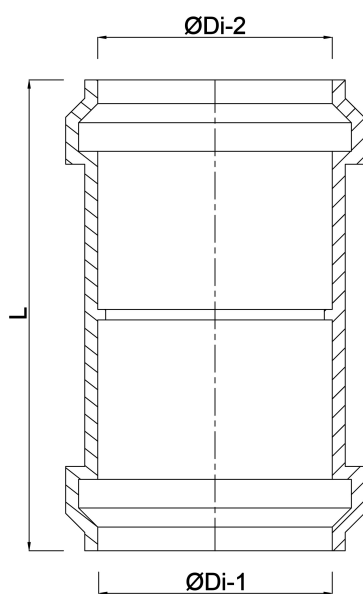

Reduktionsmuffe PP 100 mm x 80 mm klikmuffe grå (0380146)

TEKNISKE SPECIFIKATIONER

Farve grå

Materiale PP

Tilslutning klikmuffe

Anvendelse dræning af land

Størrelse 100 mm x 80 mm

DIMENSIONER

L 145 mm

ØDi-1 100 mm

ØDi-2 80 mm

Genereret den: 04-11-2025

Bevo Nordic A/S
Pakhusgården 54
5000 Odense C
Danmark
+45 66 19 25 45
info@bevo.dk
<http://www.bevo.com>