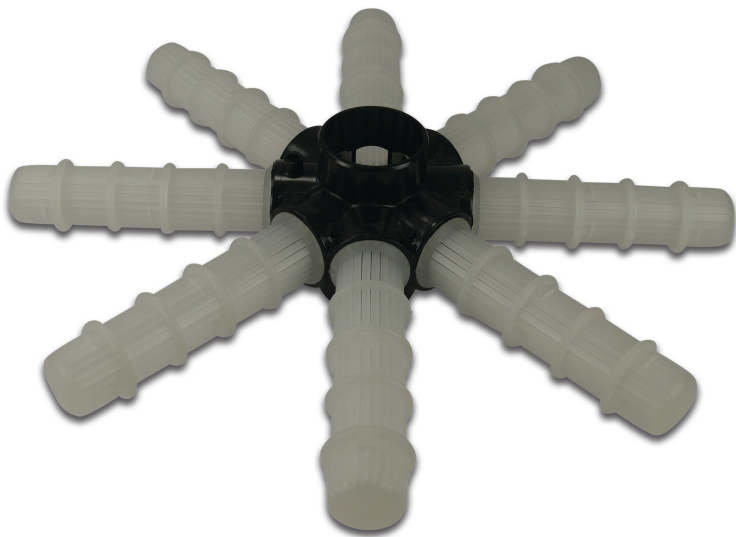

Lateral sæt 400 SM (7025792)

Genereret den: 06-11-2025

Bevo Nordic A/S
Pakhusgården 54
5000 Odense C
Danmark
+45 66 19 25 45
info@bevo.dk
<http://www.bevo.com>