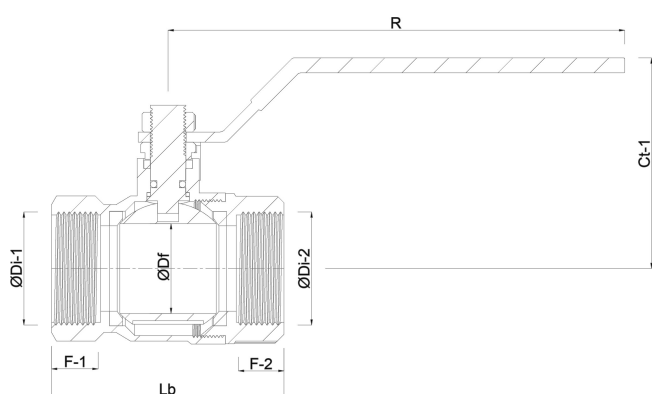

Profec Kugleventil bronz 2" indvendig gevind 16bar type 160 (0400281)

TEKNISKE SPECIFIKATIONER

Type	160
Materiale	bronze
Funktion	håndtag
Håndtagsfarve	blå
Håndtagsmateriale	stål
Kuglemateriale	hårdt forkromet messing
Materialehus	bronze
Pakningsmateriale	PFTE
Tilslutning	indvendig gevind
Maks. temperatur	150 °C
Tryk	16 bar
Størrelse	2"

DIMENSIONER

Lb	96,8 mm
ØDi-1	2 "
ØDi-2	2 "

F-1 21 mm

F-2 21 mm

Ct-1 95 mm

R 150 mm

ØDf 50 mm

Genereret den: 04-11-2025