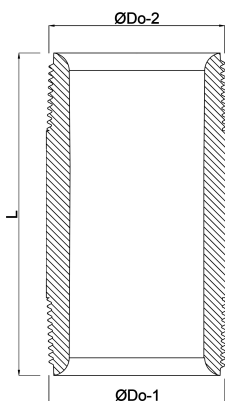

**Profec Nr. 23 Nippelrør stål  
sort 1/2" udvendig gevind  
16bar 300 mm (1162300)**

# TEKNISKE SPECIFIKATIONER

Materiale	stål sort
Tilslutning	udvendig gevind
DIN Standard	DIN 2982
Fitting nr.	Nr. 23
Tryk	16 bar
Størrelse	1/2"
Længde	300 mm

## DIMENSIONER

L	300 mm
ØDo-1	1/2 "
ØDo-2	1/2 "

**Genereret den: 05-11-2025**

Bevo Nordic A/S  
Pakhusgården 54  
5000 Odense C  
Danmark  
+45 66 19 25 45  
[info@bevo.dk](mailto:info@bevo.dk)  
<http://www.bevo.com>