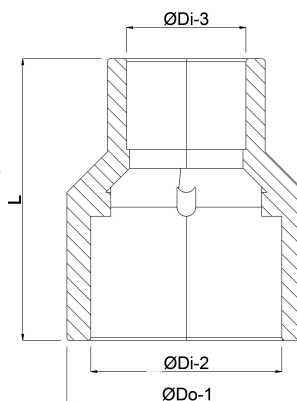

TEKNISKE SPECIFIKATIONER

Farve	grå
Materiale	PVC-U
Tilslutning	limstuds/limmuffe x limmuffe
Størrelse	90/75 mm x 63 mm
Tryk	16 bar

DIMENSIONER

Form	sprøjtstøbt
L	112 mm
ØDi-2	75 mm
ØDi-3	63 mm
ØDo-1	90 mm

Genereret den: 30-10-2025

Bevo Nordic A/S
Pakhusgården 54
5000 Odense C