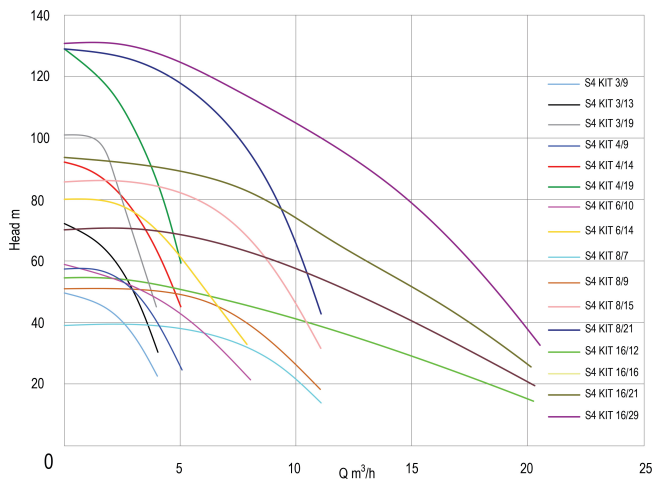

DAB Brøndpumpe rustfri stål 304 1 1/4" indvendig gevind 4,6A 400VAC med 15m kabel type S4 KIT 6/14 (7033397)

TEKNISKE SPECIFIKATIONER

Materiale rustfri stål 304

Pump body rustfri stål 304

Materiale impeller 1 technopolymer A

Udgangseffekt 2 HK

Model med 15m kabel

MWC 84 m

Størrelse 1 1/4"

Vægt 14.8 kg

Effekt 1.5 kW

Højde 1026 mm

Ampere 4,6 A

Maks. flow rate 8.4 m³/h

Pakningsdimensioner L/B/H 120 x 120 x 1126 mm

Genereret den: 08-05-2026

Bevo Nordic A/S
Pakhusgården 54
5000 Odense C
Danmark
+45 66 19 25 45
info@bevo.dk
<http://www.bevo.com>