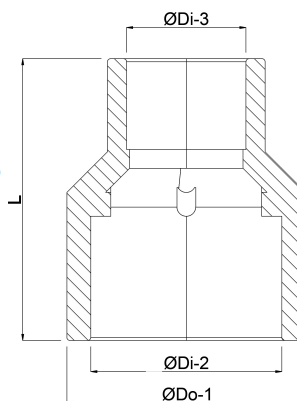

Profec Reduktionsmuffe PVC-U
63/50 mm x 20 mm
limstuds/limmuffe x limmuffe
16bar grå (0110712)

TEKNISKE SPECIFIKATIONER

Farve	grå
Materiale	PVC-U
Tilslutning	limstuds/limmuffe x limmuffe
Størrelse	63/50 mm x 20 mm
Tryk	16 bar

DIMENSIONER

Form	sprøjtstøbt
L	70 mm
ØDi-2	50 mm
ØDi-3	20 mm
ØDo-1	63 mm

Genereret den: 30-10-2025

Bevo Nordic A/S
Pakhusgården 54
5000 Odense C

bevo
bringing water to life

Danmark
+45 66 19 25 45
info@bevo.dk
<http://www.bevo.com>