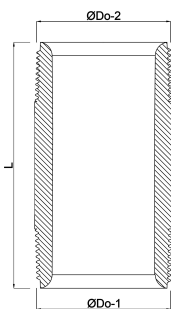

**Profec Nr. 23 Nippelrør  
messing 1 1/2" udvendig  
gevind 40bar 100 mm  
(0701854)**

# TEKNISKE SPECIFIKATIONER

Materiale	messing
Tilslutning	udvendig gevind
Fitting nr.	Nr. 23
Størrelse	1 1/2"
Længde	100 mm
Tryk	40 bar

## DIMENSIONER

L	100 mm
ØDo-1	1 1/2 "
ØDo-2	1 1/2 "
F-1	21 mm
F-2	21 mm

**Genereret den: 05-11-2025**

Bevo Nordic A/S  
Pakhusgården 54  
5000 Odense C  
Danmark  
+45 66 19 25 45  
[info@bevo.dk](mailto:info@bevo.dk)  
<http://www.bevo.com>