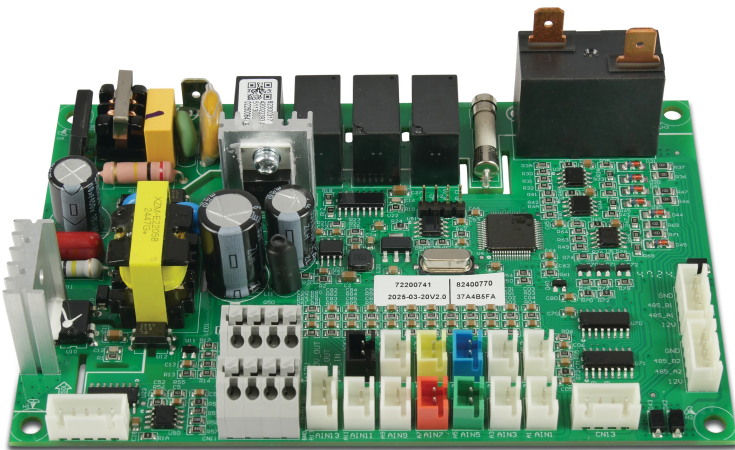

PCB Printplade 82300317 + 82400770 type P21V/32 (7036157)

Genereret den: 09-11-2025

Bevo Nordic A/S
Pakhusgården 54
5000 Odense C
Danmark
+45 66 19 25 45
info@bevo.dk
<http://www.bevo.com>