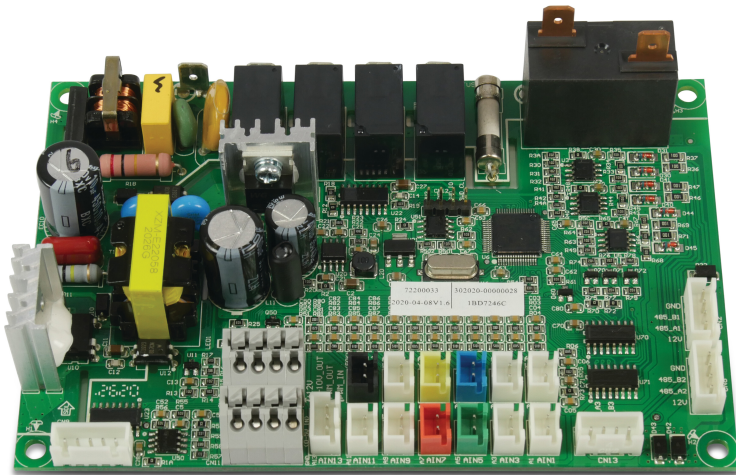

# PC1004 Printplade 20000-430227+302020-00000028 PIV 25/32 (7029490)

**Genereret den: 06-11-2025**

Bevo Nordic A/S  
Pakhusgården 54  
5000 Odense C  
Danmark  
+45 66 19 25 45  
[info@bevo.dk](mailto:info@bevo.dk)  
<http://www.bevo.com>