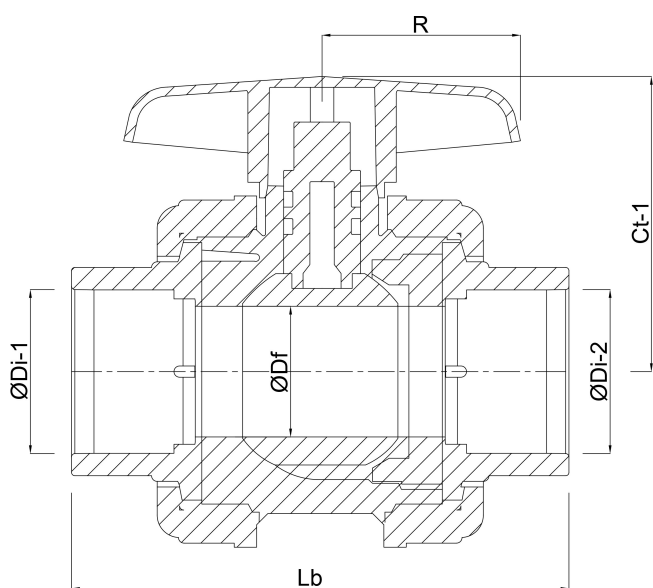

Tilslutning                              indvendig gevind

Maks. temperatur                      60 °C

Mindste mellemtemperatur  
(kontinuerlig)                        0 °C

Størrelse                                 3/4"

# DIMENSIONER

Lb 112 mm

ØDi-1 3/4 "

ØDi-2 3/4 "

Ct-1 71 mm

R 54 mm

ØDf 25 mm