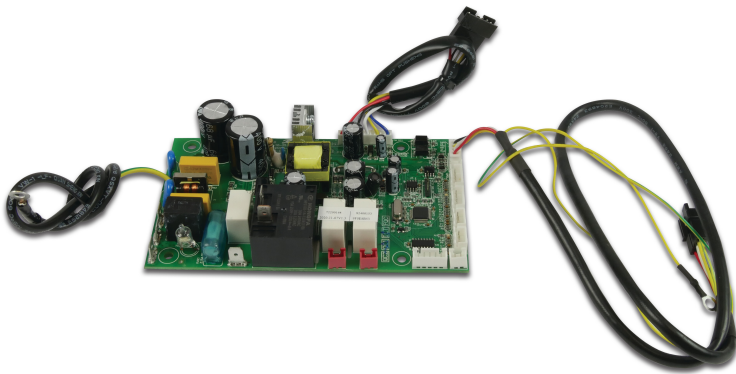

Printplade MXL405 PCF-2.2 (7028144)

Genereret den: 06-11-2025

Bevo Nordic A/S
Pakhusgården 54
5000 Odense C
Danmark
+45 66 19 25 45
info@bevo.dk
<http://www.bevo.com>