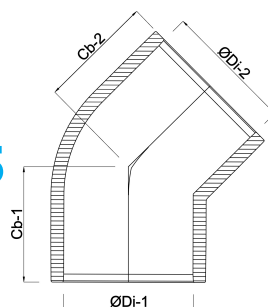

# TEKNISKE SPECIFIKATIONER

Farve                      grå

Materiale                PVC-U

Godkendelse            KIWA

Tilslutning                limmuffe

Tryk                        16 bar

Størrelse                 25 mm

## DIMENSIONER

$\beta$                          45 °

$\text{ØDi-1}$                     25 mm

$\text{ØDi-2}$                     25 mm

Cb-1                      25 mm

Cb-2                      25 mm

Genereret den: 05-11-2025