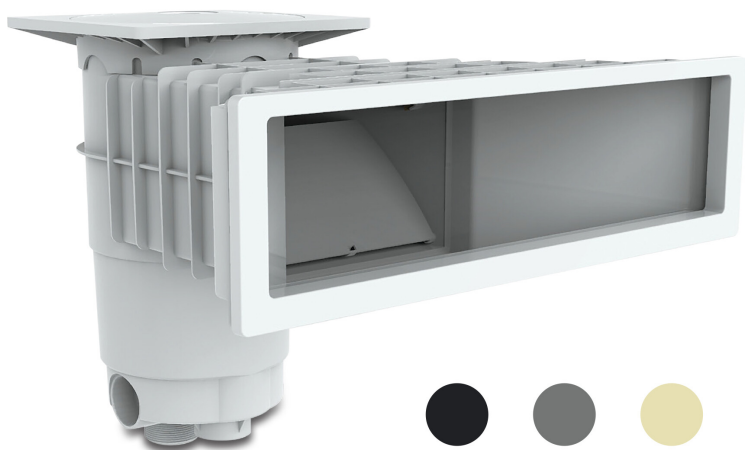

Weltico Skimmer ABS 1 1/2" x 2" indvendig gevind grå type A500 Design (7039320)

weltico

TEKNISKE SPECIFIKATIONER

Type	A500 Design
Materiale	ABS/rustfri stål
Egnet til	concrete/liner
Tilslutning	indvendig gevind
Farve	grå
Størrelse	1 1/2" x 2"

DIMENSIONER

A	583 mm
B	443 mm
C	542 mm
D	157.5 mm
E	266 mm
F	317 mm
G	494.7 mm
H	118.7 mm

PRODUKTINFORMATION

Ca. 7 m³/t (ved en flow rate på 1,5 m/s), hvis den er tilsluttet 1 1/2" udløb med et Ø50 rør
Ca. 10 m³/t (med en flow rate på 1,5 m/s), hvis den er tilsluttet 2" udløb med et Ø63 rør