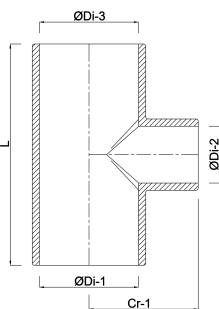

**Profec T-stykke 90°  
reducerende PVC-U 110 mm x  
50 mm x 110 mm limmuffe  
16bar grå (0110316)**

# TEKNISKE SPECIFIKATIONER

Farve	grå
Materiale	PVC-U
Tilslutning	limmuffe
Størrelse	110 mm x 50 mm x 110 mm
Tryk	16 bar

## DIMENSIONER

L	238 mm
ØDi-1	110 mm
ØDi-2	50 mm
ØDi-3	110 mm
Cr-1	88 mm
β	90 °

Genereret den: 12-02-2026

Bevo Nordic A/S  
Pakhusgården 54  
5000 Odense C  
Danmark  
+45 66 19 25 45  
[info@bevo.dk](mailto:info@bevo.dk)  
<http://www.bevo.com>