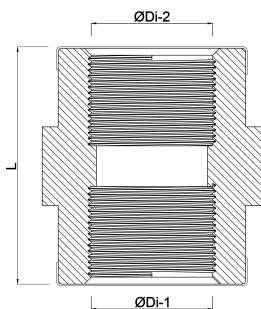

Længde 26,0 mm

Tryk 16 bar

DIMENSIONER

L 24.5 mm

ØDi-1 3/8 "

ØDi-2 3/8 "

ØDo-1 20 mm

Genereret den: 23-10-2025