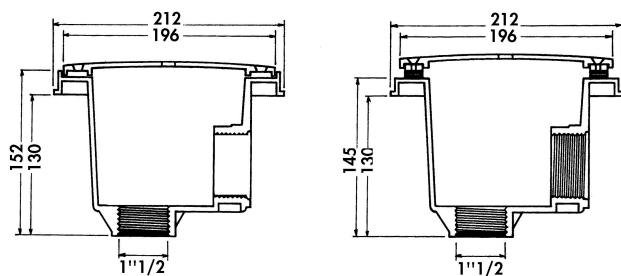

**Hayward Hoved afløb ABS  
50/63 mm x 1 1/2" limmuffe x  
indvendig gevind hvid type  
32.. 2 stk (7021964)**

 **HAYWARD®**

# TEKNISKE SPECIFIKATIONER

Farve	hvid
Type	32..
Materiale	ABS/rustfri stål
Tilslutning	limmuffe x indvendig gevind
Egnet til	liner pools
Størrelse	50/63 mm x 1 1/2"

## DIMENSIONER

H	152 mm
---	--------

**Genereret den: 12-02-2026**

Bevo Nordic A/S  
Pakhusgården 54  
5000 Odense C  
Danmark

+45 66 19 25 45  
[info@bevo.dk](mailto:info@bevo.dk)  
<http://www.bevo.com>