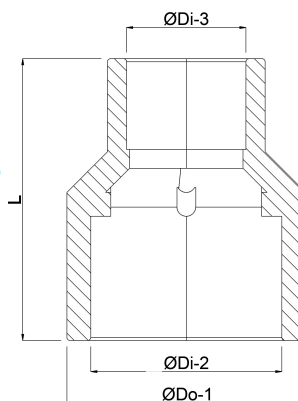

**Profec Reduktionsmuffe PVC-U
140/125 mm x 75 mm
limstuds/limmuffe x limmuffe
16bar grå (0100794)**

TEKNISKE SPECIFIKATIONER

Farve	grå
Materiale	PVC-U
Tilslutning	limstuds/limmuffe x limmuffe
Størrelse	140/125 mm x 75 mm
Tryk	16 bar

DIMENSIONER

Form	sprøjtstøbt
L	155 mm
ØDi-2	125 mm
ØDi-3	75 mm
ØDo-1	140 mm

Genereret den: 30-10-2025

Bevo Nordic A/S
Pakhusgården 54
5000 Odense C

bevo
bringing water to life

Danmark
+45 66 19 25 45
info@bevo.dk
<http://www.bevo.com>