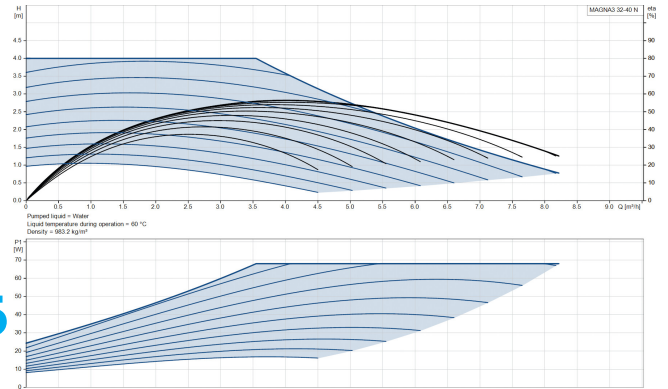

Størrelse

2"

Ampere

0.61 A

Genereret den: 09-05-2026

Bevo Nordic A/S
Pakhusgården 54
5000 Odense C
Danmark
+45 66 19 25 45
info@bevo.dk
<http://www.bevo.com>