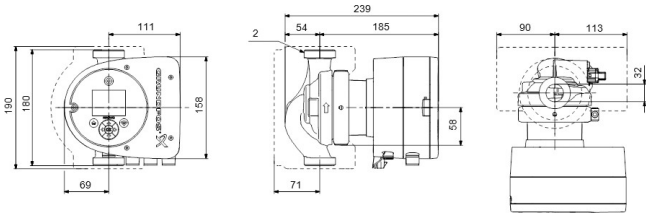

# TEKNISKE SPECIFIKATIONER

Farve sort/rød

Materiale rustfri stål

Godkendelse WRAS

Pump body rustfri stål

Materiale impeller 1 glasfiberforstærket PES

Tilslutning udvendig gevind

Volt 230VAC

MWC 10 m

Størrelse

2"

Ampere

1.47 A

**Genereret den: 09-05-2026**

Bevo Nordic A/S  
Pakhusgården 54  
5000 Odense C  
Danmark  
+45 66 19 25 45  
[info@bevo.dk](mailto:info@bevo.dk)  
<http://www.bevo.com>