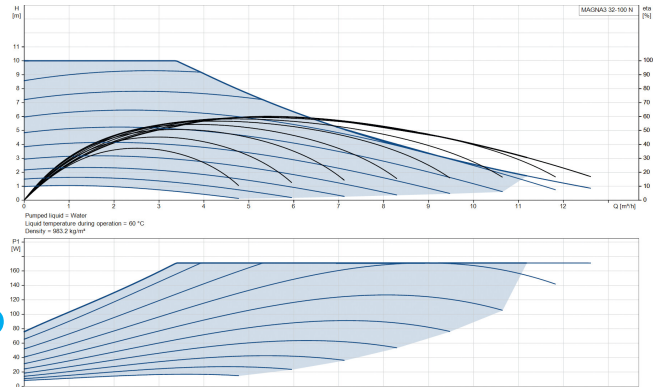

Størrelse

2"

Ampere

1.47 A

Genereret den: 09-05-2026

Bevo Nordic A/S
Pakhusgården 54
5000 Odense C
Danmark
+45 66 19 25 45
info@bevo.dk
<http://www.bevo.com>