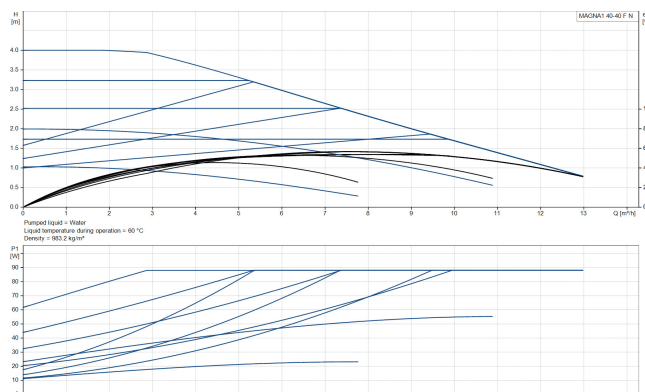

Ampere

0.72 A

PRODUKTINFORMATION

Den nye MAGNA1 er den enkle løsning til et veludført arbejde. Den er det perfekte valg ved udskiftning af ældre cirkulationspumper, og da den overholder EuP direktivet af 2015, er der betydelige besparelser på elforbruget. Det ideelle valg til grundlæggende ydelsesbehov i applikationer, hvor der ønskes grundlæggende systemkontrol og overvågning. Overvågning via fejlrelæet sikrer ro i sindet. Digital start/stop-indgang til fjernstyring af pumpen. Kontinuerlig drift og reduceret nedetid med den trådløse tvillingpumpefunktion (tilgængelig på pumper med to hoveder) Høj energieffektivitet, der resulterer i betydelige besparelser på elektricitet. Nem opsætning og betjening via den enkle brugergrænseflade. Ingen vedligeholdelse på grund af designet med dåserotor. MAGNA1 er det enkle og effektive valg til de fleste applikationer, herunder opvarmning, hovedpumpe, blandesløjfer, varmeflader, køling, klimaanlæg, jordvarmepumpesystemer og mindre chiller-applikationer.

Funktioner:

- Proportional trykregulering.
- Kontrol af konstant tryk.
- Drift med konstant kurve/konstant hastighed.
- Ingen ekstern motorbeskyttelse påkrævet.
- Isolerede skaller leveres med enkelthovedpumper til varmesystemer.
- Bredt temperaturområde på grund af termisk adskillelse af kontrolboksen og det pumpede medie.

Genereret den: 08-05-2026