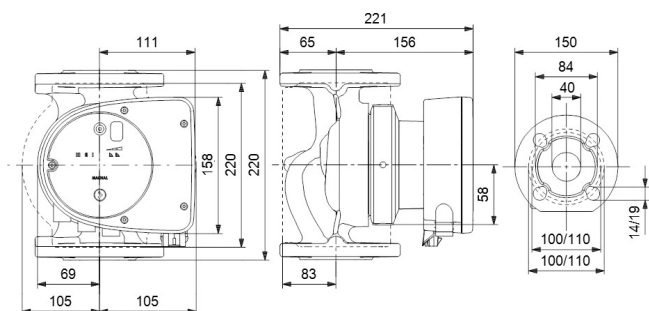

Størrelse DN40

Ampere

0.72 A