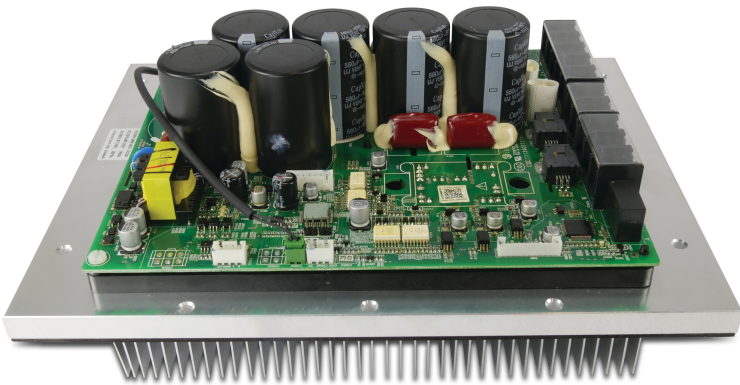

Print P20X/26X T-series (7024941)

Genereret den: 06-11-2025

Bevo Nordic A/S
Pakhusgården 54
5000 Odense C
Danmark
+45 66 19 25 45
info@bevo.dk
<http://www.bevo.com>