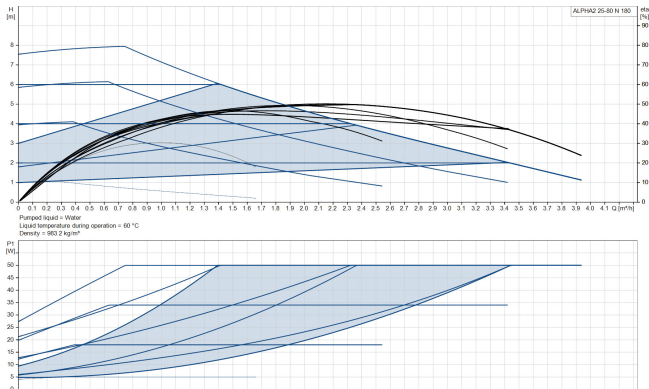

Ampere

0.44 A

Genereret den: 09-05-2026

Bevo Nordic A/S
Pakhusgården 54
5000 Odense C
Danmark
+45 66 19 25 45
info@bevo.dk
<http://www.bevo.com>