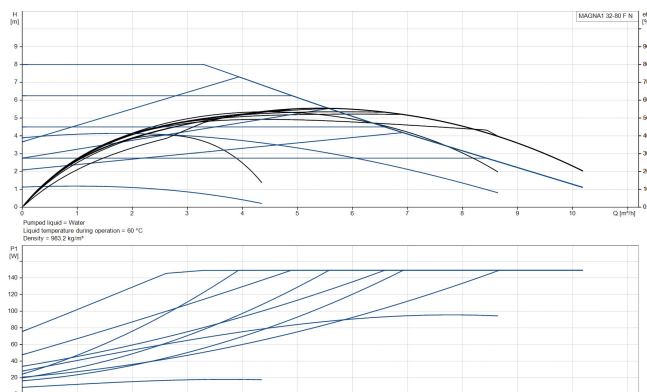

PRODUKTINFORMATION

Den nye MAGNA1 er den enkle løsning til et veludført arbejde. Den er det perfekte valg ved udskiftning af ældre cirkulationspumper, og da den overholder EuP direktivet af 2015, er der betydelige besparelser på elforbruget. Det ideelle valg til grundlæggende ydelsesbehov i applikationer, hvor der ønskes grundlæggende systemkontrol og overvågning. Overvågning via fejlrelæet sikrer ro i sindet. Digital start/stop-indgang til fjernstyring af pumpen. Kontinuerlig drift og reduceret nedetid med den trådløse tvillingpumpefunktion (tilgængelig på pumper med to hoveder) Høj energieffektivitet, der resulterer i betydelige besparelser på elektricitet. Nem opsætning og betjening via den enkle brugergrænseflade. Ingen vedligeholdelse på grund af designet med dåserotor. MAGNA1 er det enkle og effektive valg til de fleste applikationer, herunder opvarmning, hovedpumpe, blandesløjfer, varmeflader, køling, klimaanlæg, jordvarmepumpesystemer og mindre chiller-applikationer.

Funktioner:

- Proportional trykregulering.
- Kontrol af konstant tryk.
- Drift med konstant kurve/konstant hastighed.
- Ingen ekstern motorbeskyttelse påkrævet.
- Isolerende skaller leveres med enkelthovedpumper til varmesystemer.
- Bredt temperaturområde på grund af termisk adskillelse af kontrolboksen og det pumpede medie.

Genereret den: 08-05-2026