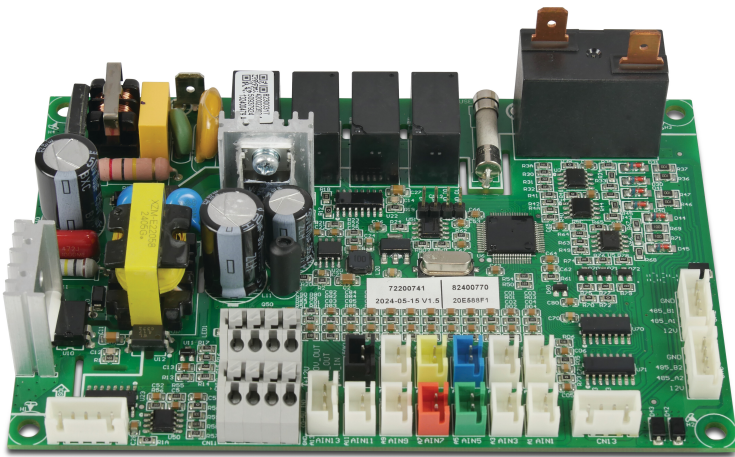

PCB Printplade 82300317 + 82400770 type P31V/32 (7036161)

Genereret den: 09-11-2025

Bevo Nordic A/S
Pakhusgården 54
5000 Odense C
Danmark
+45 66 19 25 45
info@bevo.dk
<http://www.bevo.com>