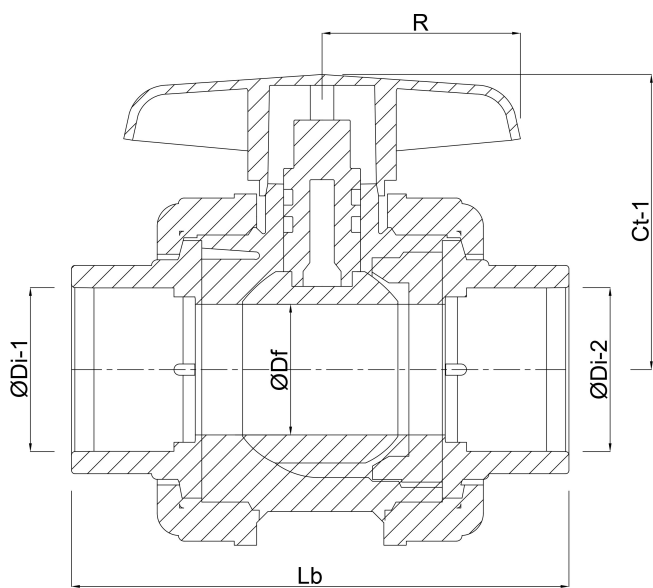

Profec Kugleventil PVC-U 20 mm limmuffe 16bar DN15 grå type Safe 600 Viton (0112134)

TEKNISKE SPECIFIKATIONER

Farve	grå
Type	Safe 600 Viton
Materiale	PVC-U
Funktion	håndtag
Håndtagsfarve	rød
Håndtagsmateriale	PVC-U
Hus konstruktion	3-delt
Materialehus	PVC-U
Pakningsmateriale	PTFE/viton
Tilslutning	limmuffe
Maks. temperatur	60 °C
Mindste mellemtemperatur (kontinuerlig)	0 °C
Tryk	16 bar
Størrelse	20 mm
DN	15

DIMENSIONER

Lb 84 mm

ØDi-1 20 mm

ØDi-2 20 mm

Ct-1 46 mm

R 35 mm

ØDf 15 mm

PRODUKTINFORMATION