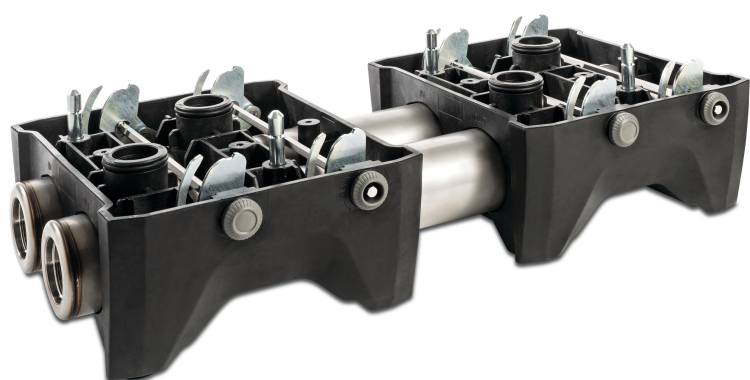

DAB Docking station 2" indvendig gevind type 2 ESYDOCK MAX GAS (7033891)

TEKNISKE SPECIFIKATIONER

Type 2 Esysdock Max Gas

Tilslutning indvendig gevind

Størrelse 2"

PRODUKTINFORMATION

2 Esysdock Max docking station fra DAB er en dockingstation til en 2 Esysbox Max pumpeopsætning (et integreret vandbooster pumpesystem til tryksætning af vand i kommercielle bygninger).