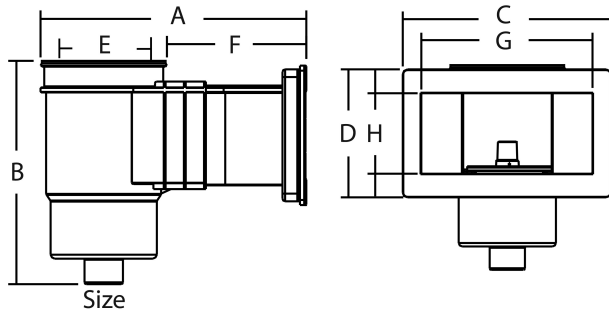

# TEKNISKE SPECIFIKATIONER

Type Premium Large

Materiale ABS/rustfri stål

Model rektangulær

Tilslutning indvendig gevind

Farve grå

Størrelse 2"

## DIMENSIONER

A 541 mm

B 436 mm

C 450 mm

D 215 mm

E 230 mm

F 311 mm

G 400 mm

H 127 mm

**Genereret den: 26-02-2026**

Bevo Nordic A/S  
Pakhusgården 54  
5000 Odense C  
Danmark  
+45 66 19 25 45  
[info@bevo.dk](mailto:info@bevo.dk)  
<http://www.bevo.com>