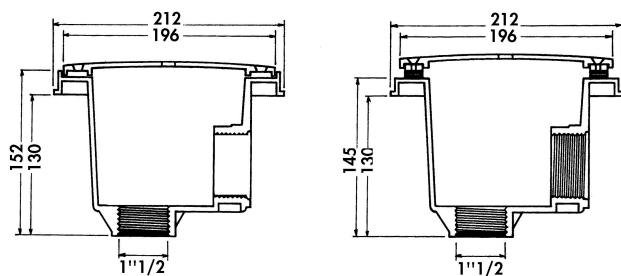

**Hayward Hoved afløb ABS  
50/63 mm x 1 1/2" limmuffe x  
indvendig gevind hvid type  
32.. 2 stk (7021963)**

 **HAYWARD®**

# TEKNISKE SPECIFIKATIONER

Farve	hvid
Type	32..
Materiale	ABS/rustfri stål
Tilslutning	limmuffe x indvendig gevind
Egnet til	beton pools
Størrelse	50/63 mm x 1 1/2"

## DIMENSIONER

H	152 mm
---	--------

**Genereret den: 12-02-2026**

Bevo Nordic A/S  
Pakhusgården 54  
5000 Odense C  
Danmark

+45 66 19 25 45  
[info@bevo.dk](mailto:info@bevo.dk)  
<http://www.bevo.com>