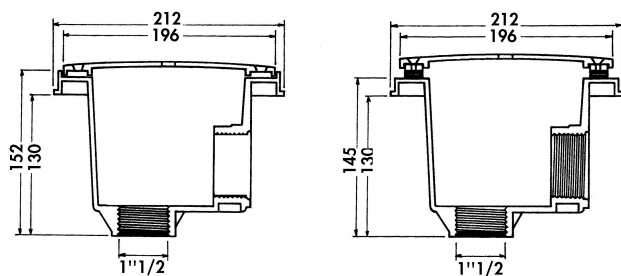

**Hayward Hovedafløb ABS
50/63 mm x 1 1/2" limmuffe x
indvendig gevind hvid type
32.. 2 stk (7021963)**

 **HAYWARD®**

TEKNISKE SPECIFIKATIONER

Farve	hvid
Type	32..
Materiale	ABS
Tilslutning	limmuffe x indvendig gevind
Egnet til	beton pools
Størrelse	50/63 mm x 1 1/2"

DIMENSIONER

H	152 mm
---	--------

Genereret den: 05-11-2025

Bevo Nordic A/S
Pakhusgården 54
5000 Odense C
Danmark

+45 66 19 25 45
info@bevo.dk
<http://www.bevo.com>