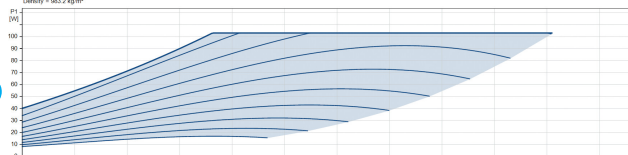

Størrelse

2"

Ampere

0.91 A

Genereret den: 09-05-2026

Bevo Nordic A/S
Pakhusgården 54
5000 Odense C
Danmark
+45 66 19 25 45
info@bevo.dk
<http://www.bevo.com>