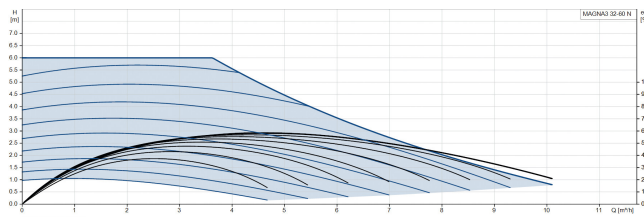

Størrelse

2"

Ampere

0.91 A

Genereret den: 09-05-2026

Bevo Nordic A/S
Pakhusgården 54
5000 Odense C
Danmark
+45 66 19 25 45
info@bevo.dk
<http://www.bevo.com>