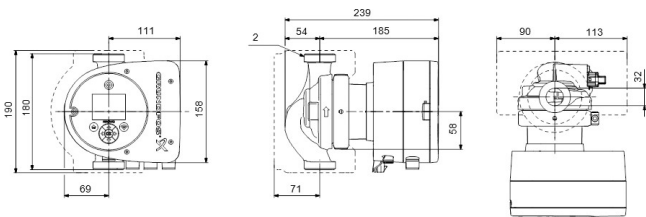

Størrelse

2"

Ampere

0.91 A

Genereret den: 09-05-2026

Bevo Nordic A/S
Pakhusgården 54
5000 Odense C
Danmark
+45 66 19 25 45
info@bevo.dk
<http://www.bevo.com>