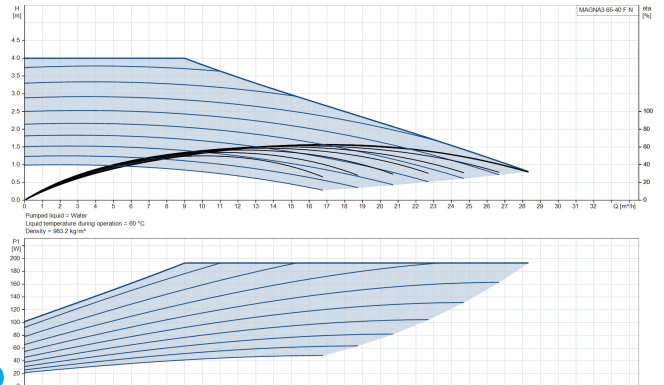

Størrelse

DN65

Ampere

0.9 A

Genereret den: 09-05-2026

Bevo Nordic A/S
Pakhusgården 54
5000 Odense C
Danmark
+45 66 19 25 45
info@bevo.dk
<http://www.bevo.com>