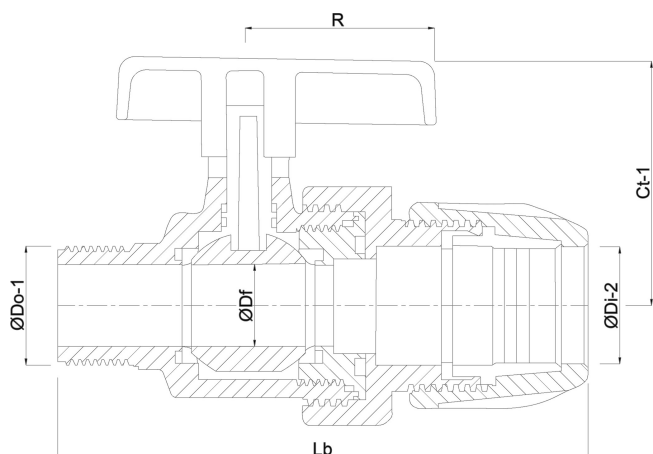

Profec Kugleventil PP 50 mm x 1 1/2" spænd x udvendig gevind 10bar sort type Safe 502 (0707370)

TEKNISKE SPECIFIKATIONER

Farve	sort
Type	Safe 502
Materiale	PP
Funktion	håndtag
Håndtagsfarve	rød
Håndtagsmateriale	PVC-U
Hus konstruktion	2-delt
Materialehus	PP
Pakningsmateriale	hytrel/EPDM
Tilslutning	spænd x udvendig gevind
Tryk	10 bar
Størrelse	50 mm x 1 1/2"

DIMENSIONER

Lb	203 mm
ØDi-2	50 mm
ØDo-1	1 1/2 "

Ct-1 92 mm

R 64 mm

ØDf 40 mm

PRODUKTINFORMATION

Med sikker kugle.

Genereret den: 05-11-2025