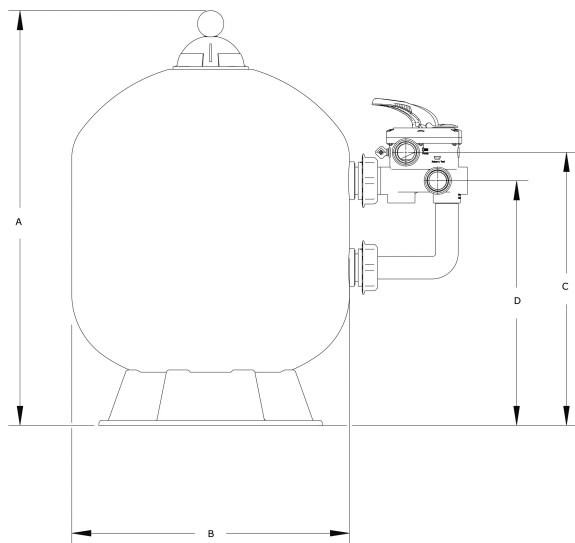

Norsup Sandfilter PP 1 1/2" indvendig gevind 3,75bar grå type S530 (7024553)

NORSUP

TEKNISKE SPECIFIKATIONER

Farve	grå
Materiale	PP
Tilslutning	indvendig gevind
Tryk	3,75 bar
Maks. temp.	40 °C
Type	S530
Kapacitet	10 m ³ /t
Størrelse	1 1/2"
Diameter	530 mm
Vægt	12 kg
Sand	100 kg
Filterområde	0.22 m ²
Maks. pool volume	50 m ³

DIMENSIONER

B	21 inch
Bluches	21

A 795 mm

B 530 mm

C 431 mm

D 281 mm

PRODUKTINFORMATION

- PP filtertank af høj kvalitet
- Ekstremt højt maksimalt arbejdstryk op til 3,75 bar
- Praher 6-vejs ventil inkluderet
- 10 års garanti på tank + 5 års garanti på ventil