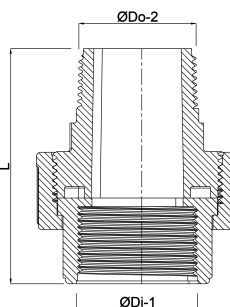

Profec Unionskobling PVC-U 1" indvendig gevind x udvendig gevind 10bar grå (0100102)

TEKNISKE SPECIFIKATIONER

Farve	grå
Materiale	PVC-U
Tilslutning	indvendig gevind x udvendig gevind
Tryk	10 bar
Størrelse	1"

DIMENSIONER

L	75 mm
Lb	49 mm
ØDi-1	1 "
ØDo-2	1 "
Hi-1	26 mm
Do-n	57 mm

Genereret den: 30-10-2025

Bevo Nordic A/S
Pakhusgården 54
5000 Odense C
Danmark
+45 66 19 25 45
info@bevo.dk
<http://www.bevo.com>