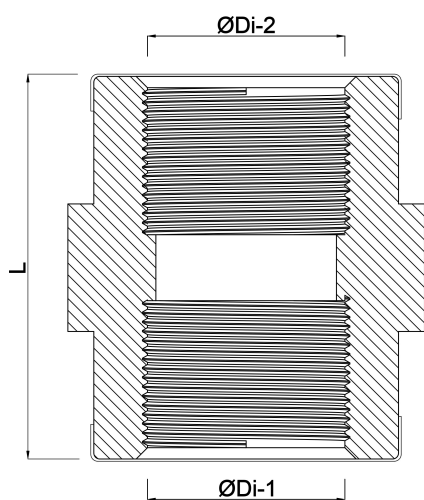

Profec Nr. 270A Halvmuffe
rustfri stål 316 3/4" indvendig
gevind 10bar (0080154)

TEKNISKE SPECIFIKATIONER

Materiale rustfri stål 316

Tilslutning indvendig gevind

Fitting nr. Nr. 270A

Tryk 10 bar

Størrelse 3/4"

DIMENSIONER

L 15.5 mm

ØDi-1 3/4 "

ØDi-2 3/4 "

ØDo-1 30.5 mm

Genereret den: 30-10-2025

Bevo Nordic A/S
Pakhusgården 54
5000 Odense C
Danmark
+45 66 19 25 45
info@bevo.dk
<http://www.bevo.com>