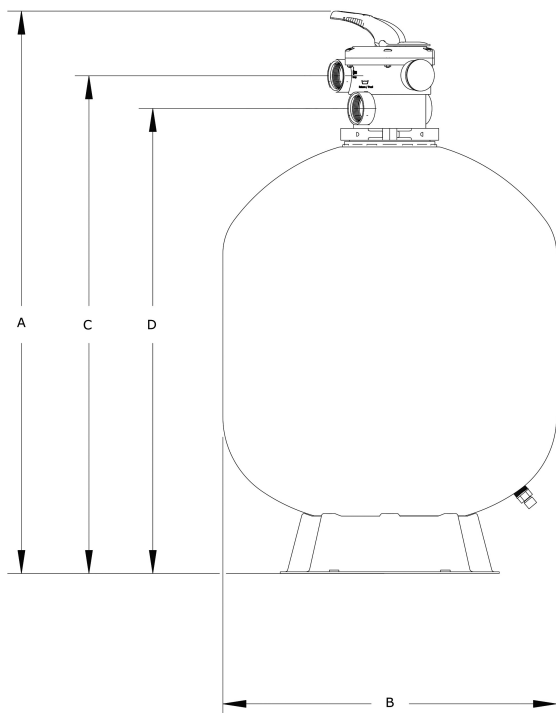

# Norsup Sandfilter PP 50 mm / 1 1/2" indvendig gevind 3,75bar grå type T620 (7024563)

  
NORSUP

# TEKNISKE SPECIFIKATIONER

Farve	grå
Materiale	PP
Tilslutning	indvendig gevind
Tryk	3,75 bar
Maks. temp.	43 °C
Type	T620
Kapacitet	14 m <sup>3</sup> /t
Størrelse	50 mm / 1 1/2"
Diameter	620 mm
Vægt	14 kg
Sand	150 kg
Filterområde	0.29 m <sup>2</sup>
Maks. pool volume	70 m <sup>3</sup>

# DIMENSIONER

B	24.5 inch
Blanches	25

A 962 mm

B 620 mm

C 852 mm

D 792 mm